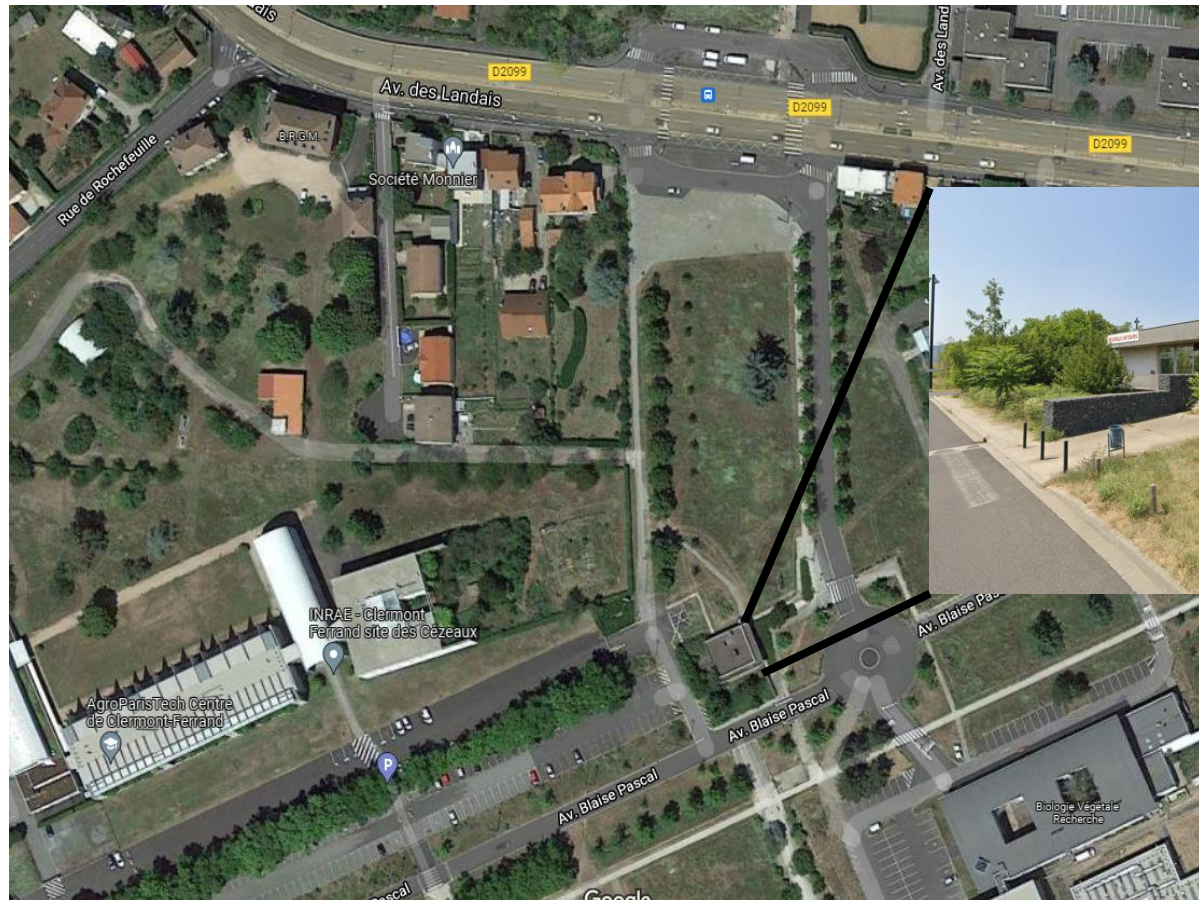

# LE BIAU JARDIN

BIO & LOCAL

SOCIAL & SOLIDAIRE

Horaires d'ouverture :  
Jeudi de 11h00 à 17h45  
Vendredi de 9h00 à 14h00

L'accès se fait par la porte entourée en rouge sur la photo ci-dessous :

PC Sécurité  
13 Avenue Blaise Pascal  
63178 AUBIERE